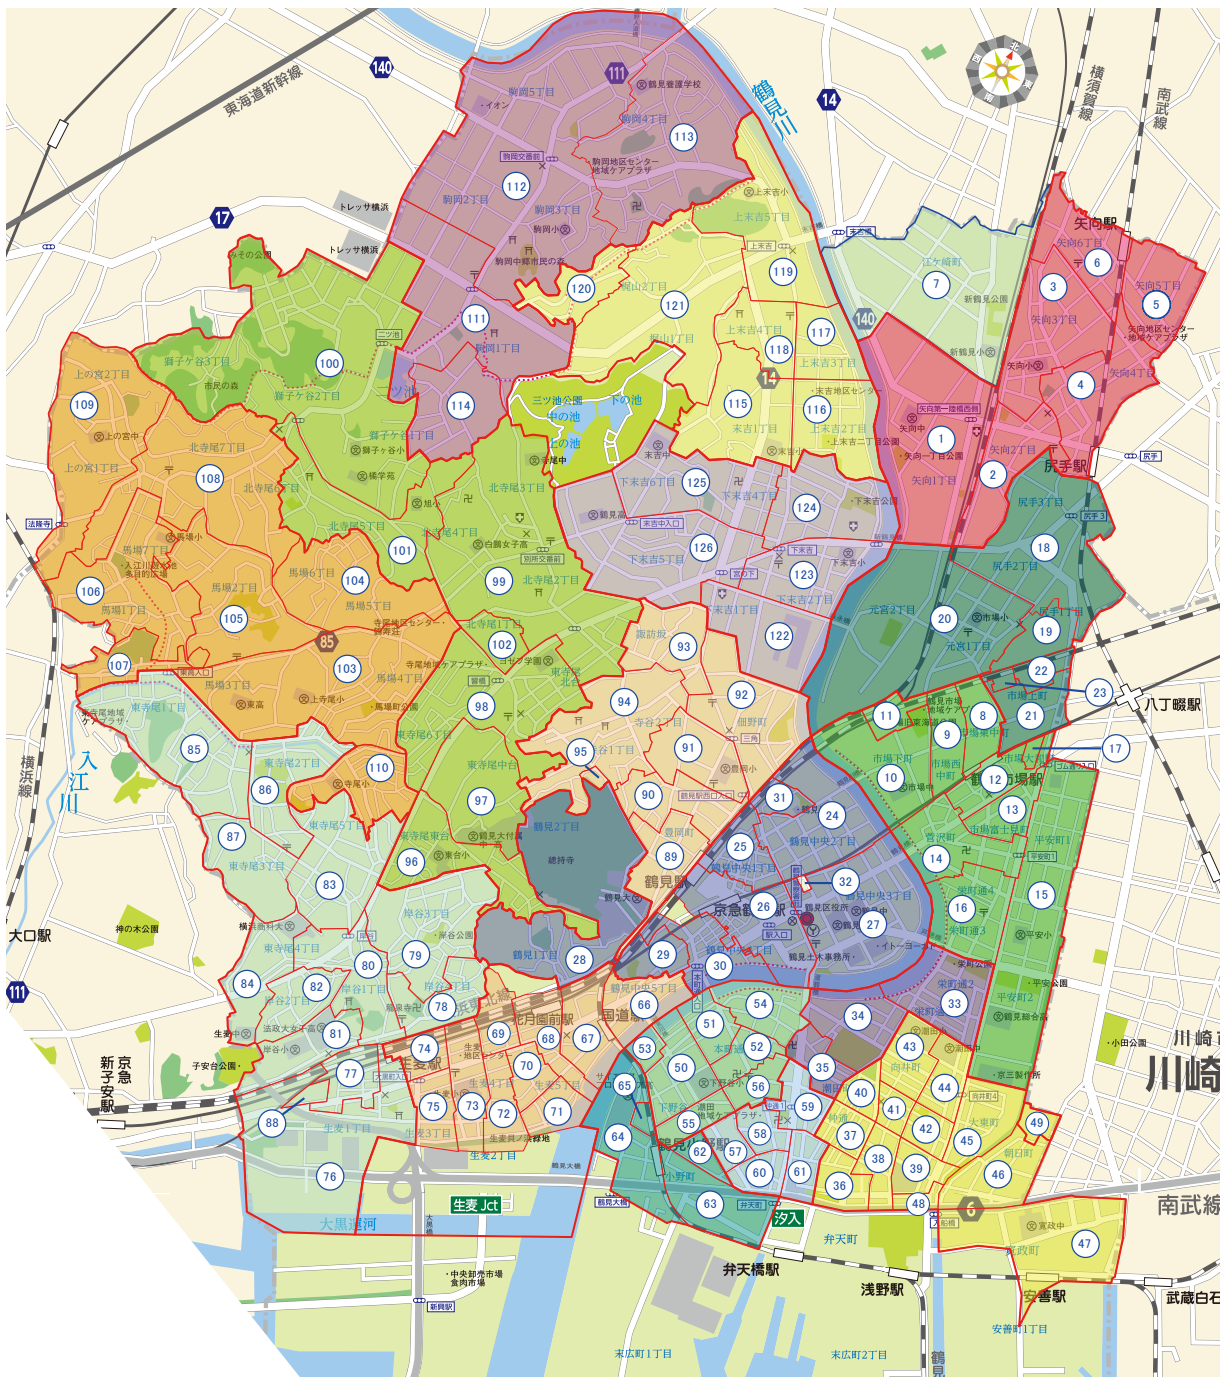

鶴見区自治連合会 区域図

この図は概略図のため、正確な区域は各自治会町内会にお問い合わせください。(2020年10月現在)

矢向地区連合町内会	
1	矢向一丁目町内会
2	矢向南町町内会
3	矢向三丁目町内会
4	矢向四丁目町内会
5	矢向五丁目町内会
6	矢向六丁目町内会
市場地区自治会連合会	
8	市場東中自治会
9	市場西中町自治会
10	市場下町自治会
11	クオリティス自治会
12	大和町自治会
13	富士見町自治会
14	菅沢町自治会
15	平安町町会
16	栄町三・四丁目町内会
17	鶴見グランドハイツ自治会
市場地区第二自治連合会	
18	尻手自治会
19	ヨハマオールパーク自治会
20	元宮自治会
21	市場上町町内会
22	ハードウッド鶴見自治会
23	オール横浜鶴見自治会
鶴見中央地区自治連合会	
24	鶴見上町自治会
25	鶴見上町会
26	鶴見中央町会
27	鶴見東町会
28	鶴見一・二丁目町内会
29	鶴見中央下二丁目町内会
30	鶴見下第三町会
31	鶴見町第二市街地住宅自治会
潮田中央地区連合会	
33	栄町睦会
34	向井町1・2丁目町会
35	潮田町二丁目町会
潮田東部地区自治会連合会	
36	汐入町三丁目自治会
37	仲通二丁目自治会
38	仲通三丁目自治会
39	浜町一丁目自治会
40	潮田町三丁目西自治会
41	潮田町三丁目東自治会
42	潮田町四丁目自治会
43	向井町三丁目町会
44	向井町四丁目自治会
45	大東町自治会
46	朝日町自治会
47	寛政安善町内会
48	浜町二丁目入船自治会
49	朝日町パークハイ鶴見自治会
潮見橋地区連合会	
50	下野谷1・2丁目自治会
51	本町通一丁目自治会
52	本町通二丁目自治会
53	日商岩井鶴見マンション自治会
54	潮田一丁目町会
55	下野谷町三丁目自治会
56	本町通三丁目自治会
潮田西部地区自治連合会	
57	下野谷町四丁目自治会
58	本町通四丁目自治会
59	仲通一丁目自治会
60	汐入町一丁目自治会
61	汐入町二丁目自治会
小野野地区自治連合会	
62	下野谷汐入南部自治会
63	小野野自治会
64	小野野第二自治会
65	クリオレジダンス横浜鶴見自治会

生麦第一地区連合会	
66	生麦北北部自治会
67	生麦北町中町町内会
68	北町南部町会
69	南上町会
70	南仲町会
71	南浜町会
72	東部本宮町会
73	西部本宮町会
74	柳町町会
75	原東町内会
生麦第二地区連合会	
76	原西自治会
77	住宅地町内会
78	岸谷第一自治会
79	岸谷第二自治会
80	岸谷第三自治会
81	岸谷第四自治会
82	つづけ丘自治会
83	東寺尾南部明朗会
84	池谷戸自治会
85	東寺尾第一自治会
86	東寺尾第二自治会
87	東寺尾第三自治会
88	生麦住宅自治会
豊岡地区連合会	
89	豊岡第一町内会
90	豊岡第二町会
91	豊岡第三町会
92	佃野町内会
93	鶴訪坂自治会
94	寺谷自治会
95	常陸ハイツ自治会
寺尾地区自治連合会	
96	東台自治会
97	東寺尾中部会
98	東寺尾北部町内会
99	別所自治会
100	獅子ヶ谷自治会
101	北寺尾東部自治会
102	ひびき町会
寺尾第二地区連合会	
103	馬場町自治会
104	馬場第一町内会
105	馬場町第二自治会
106	馬場西部自治会
107	馬場町南部自治会
108	北寺尾町内会
109	上の宮自治会
110	荒立自治会
駒岡地区連合会	
111	駒岡上町会
112	駒岡中町会
113	駒岡下町会
114	二ツ池自治会
上末吉地区自治連合会	
115	上末吉一丁目町会
116	上末吉二丁目町会
117	上末吉三丁目町内会
118	上末吉四丁目町会
119	上末吉五丁目町会
120	樺山自治会
121	上末吉三ツ池町会
法人下末吉連合会	
122	下末吉第一睦町会
123	下末吉第二末吉会
124	下末吉本町町会
125	下末吉三島町自治会
126	下末吉旭町内会
連合未加入	
7	江ヶ崎町内会
32	さくらバレス自治会